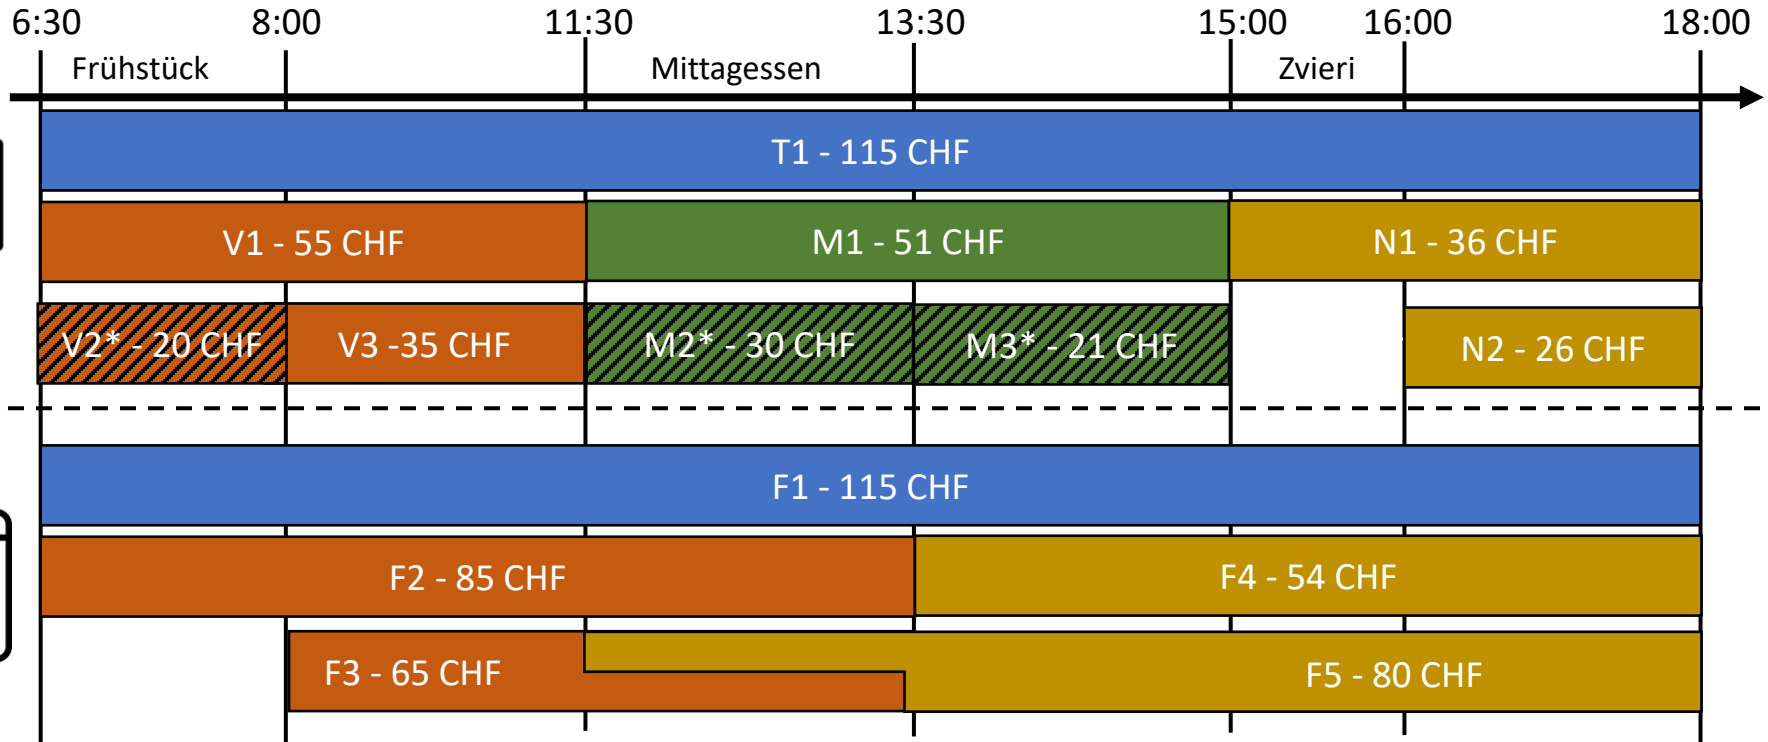

Hort Bifang-Säli

(gültig ab August 2026)

KINDERKRIPPE OLTEN
SONNHALDE · HAGMATT

*Dieses Modul kann nur in Kombination mit einem anderen Modul gebucht werden